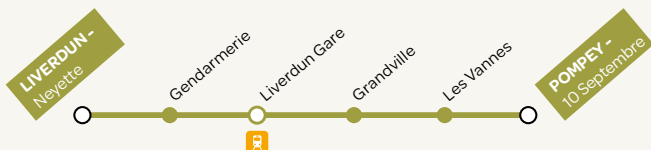

# NAVETTE GARE

HORAIRES VALABLES AU 4 AVRIL 2022

En correspondance :  Sub  Trains Fluo Grand Est (TER)  Accessible aux PMR

Correspondances sur les réseaux SUB et Fluo Grand Est (TER) valable du lundi au vendredi ▼

 Liverdun Gare - DÉPART VERS NANCY	07:14	18:46
 Liverdun Gare - ARRIVÉE DEPUIS NANCY		18:17
 La Ruhe - DÉPART VERS NANCY	07:22	18:49